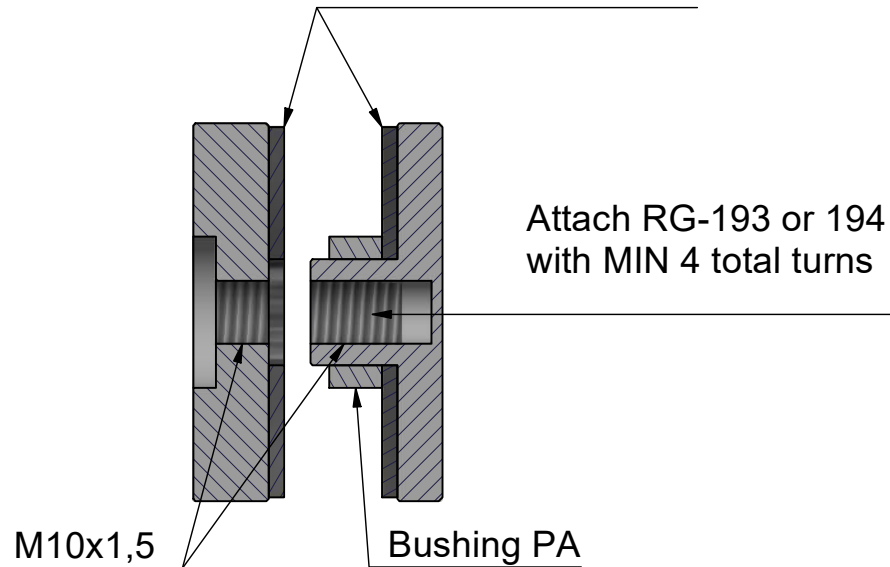

A-A (1 : 1)
Gasket TPR 75 Shore

t=glass thickness

Optional parts