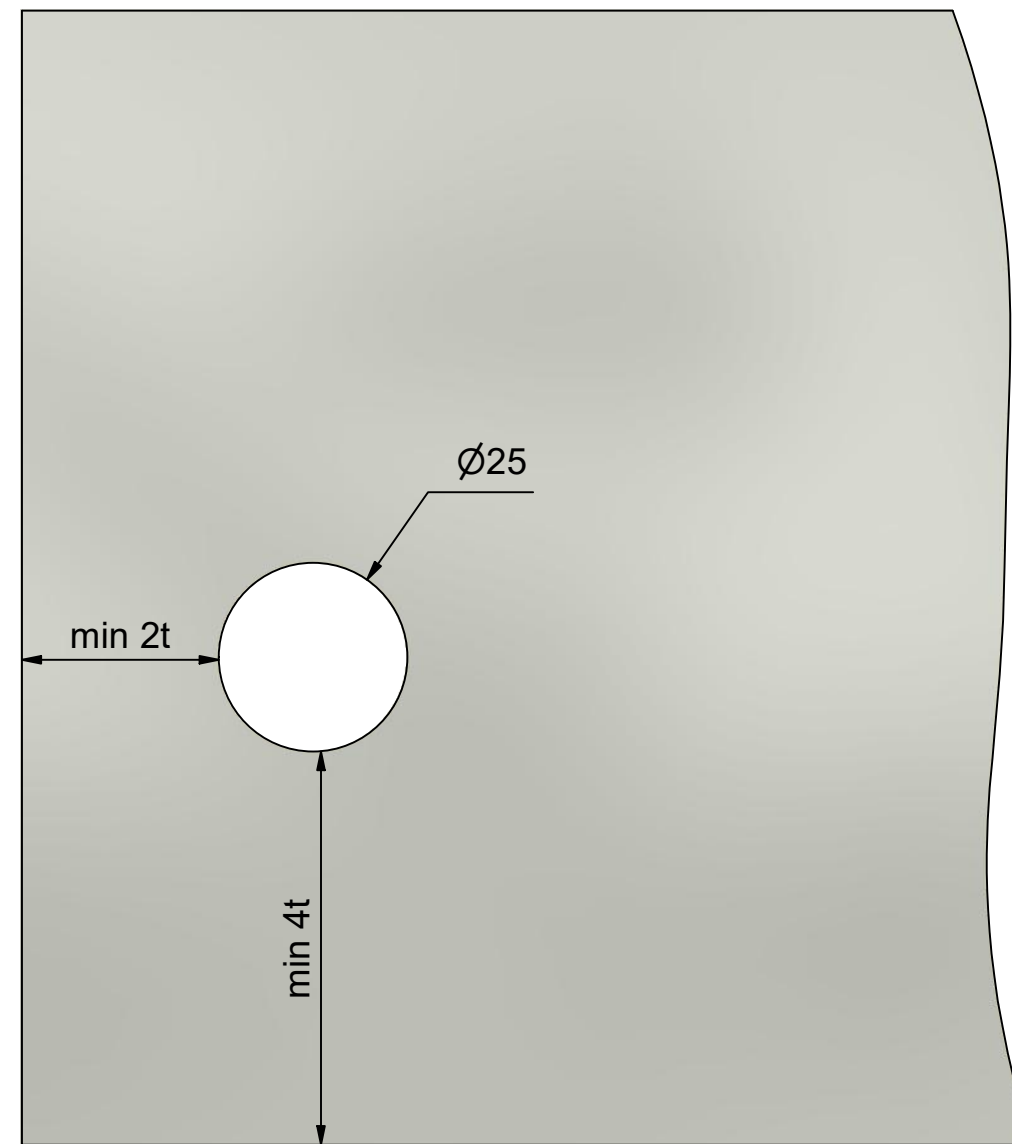

A-A (1 : 1)
Gasket TPR 75 Shore

t=glass thickness

Optional parts